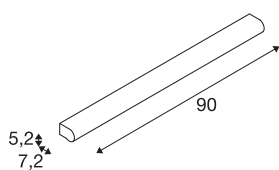

MARYLIN

светодиодный уличный накладной настенный светильник, хром, IP44, 3000 K, 10 Вт

Изящный настенный светильник MARYLIN из белой пластмассы и хромированного алюминия отличается ярким дизайном и высокой узнаваемостью. Встроенный Premium светодиод создает приятное освещение. Светильник доступен в разных длинах и лучше всего подходит в качестве зеркального светильника. Благодаря наличию светодиодного драйвера светильник можно напрямую подключать к сети напряжением 230 В.

Технические характеристики

Тов. №	1002192
IP Code	IP 44
Сборка	Накладной
Детали сборки	Стена
Номинальное первичное напряжение	220-240V ~50/60Hz
Вторичный ток / напряжение	600 mA
Класс защиты	I
Мощность	21 W
Максимальная температура окружающей среды	35 °C
Уровень пускового тока	15 A
Продолжительность пускового тока	30 µs
Стробоскопический эффект (SVM)	0.56
Световой поток	1800/1990 lm
Цветовая температура	3000/4000 Kelvin
Половинный угол	120 °
Цвет	Хром
CRI	80
LXXVXX Данные	L70B50
Срок службы	35000 h
Световое отверстие	прямой
Risk Group	1

Источник света

916579	
--------	---

Длина	90 cm
Ширина	5.2 cm
Высота	7.2 cm
Вес нетто	1.749 kg
вес брутто	2.144 kg
BIG WHITE Seite	333