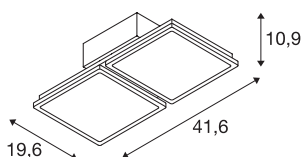

ALMINO PD

double, LED venkovní nástěnné nastavbové svítidlo, UGR<19, šedá, IP65, 4000K

S rodinou svítidel ALMINO vám nabízíme volitelně závěsná stropní svítidla a nástěnná svítidla pro profesionální použití s nejvyššími nároky. Odolný kryt a zabudované LED zajišťují efektivní základní osvětlení s omezeným přímým oslněním (UGR<19) a jsou proto vhodná především do průmyslu, skladů a logistických ploch. Jako volitelné příslušenství je dostupná sada závěsů i montážní držák.

TECHNICKÁ DATA

Č. výrobku	1002193
Počet různých výstupů světla	1
Kód IP	IP 65
Třída rázové pevnosti	IK 08
Montáž	Nástavba
Podrobnosti montáže	Strop s příslušenstvím
Primární jmenovité napětí	220-240V ~50/60Hz
Sekundární proud / napětí	600 mA
Třída ochrany	II
Příkon	95 W
Minimální teplota prostředí	-30 °C
Maximální teplota prostředí	60 °C
Úroveň rozběhového proudu	12.4 A
Doba trvání rozběhového proudu	49.6 μs
Lumen	12000 lm
Teplota barvy světla	4000 Kelvin
Úhel záření	50 °
Barva	šedá
CRI	90
UGR ≤	19
Data LXXBXX	L70B50
Životnost	50000 h

Svítivost	osově symetrické
Výstup světla	přímé
Délka	41.6 cm
Šířka	19.6 cm
Výška	10.9 cm
Hmotnost netto	2.315 kg
Celková hmotnost	2.665 kg