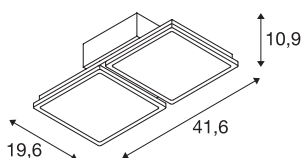

TEKNISKE DATA

Art.nr.	1002193
Antall ulike lysuttak	1
IP-kode	IP 65
Slagfasthetsklasse	IK 08
Montering	Utenpåliggende montering
Montering detaljer	Tak med tilbehør
Primær merkespenning	220-240V ~50/60Hz
Sekundær strøm / spenning	600 mA
Kapslingsgrad	II
Systemeffekt	95 W
Minimal omgivelsestemperatur	-30 °C
Maksimal omgivelsestemperatur	60 °C
Høy innkoblingsstrøm	12.4 A
Varighet innkoblingsstrøm	49.6 µs
Lysytelse	12000 lm
Lysfargetemperatur	4000 Kelvin
Spredningsvinkel	50 °
Farge	grå
CRI	90
UGR ≤	19
LXXBXX-data	L70B50
Levetid	50000 h

Lysstyrkefordeling	aksesymmetrisk
Lysåpning	direkte
Lengde	41.6 cm
Bredde	19.6 cm
Høyde	10.9 cm
Nettvekt	2.315 kg
Bruttovekt	2.665 kg