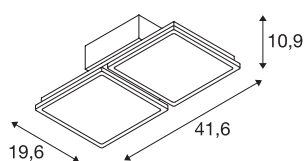

TECHNISCHE GEGEVENS

Art.nr.	1002193
Aantal verschillende lichtopeningen	1
IP-code	IP 65
Schokbestendigheidsklasse	IK 08
Montage	opbouw
Montagebeschrijving	plafond met toebehoren
Primaire nominale spanning	220-240V ~50/60Hz
Secundaire stroom/spanning	600 mA
Beschermingsklasse	II
Wattage	95 W
minimale omgevingstemperatuur	-30 °C
maximale omgevingstemperatuur	60 °C
Niveau van inschakelstroom	12.4 A
Duur van inschakelstroom	49.6 µs
Lumen	12000 lm
Lichtkleurtemperatuur	4000 Kelvin
Stralingshoek	50 °
Kleur	grijs
CRI	90
UGR ≤	19
LXXBXX-gegevens	L70B50
Levensduur	50000 h

Lichtsterkteverdeling	assymmetrisch
Lichtuitlaat	direct
Lengte	41.6 cm
Breedte	19.6 cm
Hoogte	10.9 cm
Nettogewicht	2.315 kg
Brutogewicht	2.665 kg