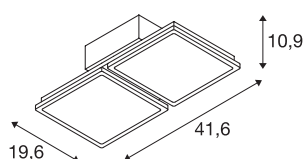

TECHNISCHE SPECIFICATIES

Art.nr.	1002193
Aantal verschillende lichtopeningen	1
IP-code	IP 65
Slagvastheidsklasse	IK 08
Montage	Opbouw
Montagebeschrijving	Plafond met accessoires
Primaire nominale spanning	220-240V ~50/60Hz
Secundaire stroom / spanning	600 mA
Veiligheidsklasse	II
Wattage	95 W
minimale omgevingstemperatuur	-30 °C
maximale omgevingstemperatuur	60 °C
Niveau van inschakelstroom	12.4 A
Duur van inschakelstroom	49.6 µs
Lumen	12000 lm
Lichtkleurtemperatuur	4000 Kelvin
Stralingshoek	50 °
Kleur	grijs
CRI	90
UGR ≤	19
LXXBXX gegevens	L70B50
Levensduur	50000 h

Lichtsterkteverdeling	asymmetrisch
Lichtval	direct
Lengte	41.6 cm
Breedte	19.6 cm
Hoogte	10.9 cm
Nettogewicht	2.315 kg
Brutogewicht	2.665 kg