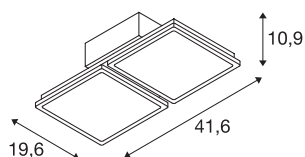

TEHNIČNI PODATKI

Št. art.	1002193
Število različnih svetlobnih rež	1
IP koda	IP 65
Kategorija odpornosti proti udarcem	IK 08
Montaža	Nadgradnja
Podrobnosti montaže	Strop z dodatki
Primarna nazivna napetost	220-240V ~50/60Hz
Sekundarni tok / napetost	600 mA
Zaščitni razred	II
El. moč	95 W
minimalna temperatura okolja	-30 °C
maksimalna temperatura okolja	60 °C
Raven zagonskega toka	12.4 A
Trajanje zagonskega toka	49.6 μs
Lumini	12000 lm
Barvna temperatura	4000 Kelvin
Kot sevanja	50 °
Barva	siva
CRI	90
UGR ≤	19
LXXBXX podatki	L70B50
Življenjska doba	50000 h

Razporeditev svetilnosti	asimetrično
Svetenje	neposredno
Dolžina	41.6 cm
Širina	19.6 cm
Višina	10.9 cm
Neto teža	2.315 kg
Bruto teža	2.665 kg