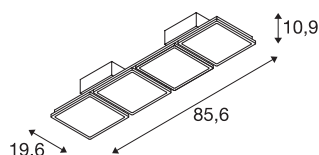

## TECHNICKÁ DATA

Č. výrobku	1002194
Počet různých výstupů světla	1
Kód IP	IP 65
Třída rázové pevnosti	IK 08
Montáž	Nástavba
Podrobnosti montáže	Strop s příslušenstvím
Primární jmenovité napětí	220-240V ~50/60Hz
Sekundární proud / napětí	1200 mA
Třída ochrany	II
Příkon	190 W
Minimální teplota prostředí	-30 °C
Maximální teplota prostředí	60 °C
Úroveň rozběhového proudu	17.3 A
Doba trvání rozběhového proudu	68.8 μs
Lumen	24000 lm
Teplota barvy světla	4000 Kelvin
Úhel záření	50 °
Barva	šedá
CRI	80
UGR ≤	19
Data LXXBXX	L70B10
Životnost	50000 h

<b>Svítivost</b>	osově symetrické
<b>Výstup světla</b>	přímé
<b>Délka</b>	85.6 cm
<b>Šířka</b>	19.6 cm
<b>Výška</b>	10.9 cm
<b>Hmotnost netto</b>	4.859 kg
<b>Celková hmotnost</b>	6.129 kg