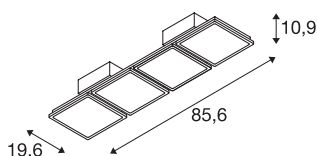

### TEKNISKE DATA

Art.nr.	1002194
Antall ulike lysuttak	1
IP-kode	IP 65
Slagfasthetsklasse	IK 08
Montering	Utenpåliggende montering
Montering detaljer	Tak med tilbehør
Primær merkespenning	220-240V ~50/60Hz
Sekundær strøm / spenning	1200 mA
Kapslingsgrad	II
Systemeffekt	190 W
Minimal omgivelsestemperatur	-30 °C
Maksimal omgivelsestemperatur	60 °C
Høy innkoblingsstrøm	17.3 A
Varighet innkoblingsstrøm	68.8 µs
Lysytelse	24000 lm
Lysfargetemperatur	4000 Kelvin
Spredningsvinkel	50 °
Farge	grå
CRI	80
UGR ≤	19
LXXBXX-data	L70B10
Levetid	50000 h

<b>Lysstyrkefordeling</b>	aksesymmetrisk
<b>Lysåpning</b>	direkte
<b>Lengde</b>	85.6 cm
<b>Bredde</b>	19.6 cm
<b>Høyde</b>	10.9 cm
<b>Nettvekt</b>	4.859 kg
<b>Bruttovekt</b>	6.129 kg