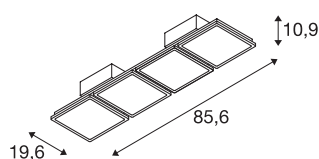

## TECHNISCHE GEGEVENS

Art.nr.	1002194
Aantal verschillende lichtopeningen	1
IP-code	IP 65
Schokbestendigheidsklasse	IK 08
Montage	opbouw
Montagebeschrijving	plafond met toebehoren
Primaire nominale spanning	220-240V ~50/60Hz
Secundaire stroom/spanning	1200 mA
Beschermingsklasse	II
Wattage	190 W
minimale omgevingstemperatuur	-30 °C
maximale omgevingstemperatuur	60 °C
Niveau van inschakelstroom	17.3 A
Duur van inschakelstroom	68.8 μs
Lumen	24000 lm
Lichtkleurtemperatuur	4000 Kelvin
Stralingshoek	50 °
Kleur	grijs
CRI	80
UGR ≤	19
LXXBXX-gegevens	L70B10
Levensduur	50000 h

<b>Lichtsterkteverdeling</b>	assymmetrisch
<b>Lichtuitlaat</b>	direct
<b>Lengte</b>	85.6 cm
<b>Breedte</b>	19.6 cm
<b>Hoogte</b>	10.9 cm
<b>Nettogewicht</b>	4.859 kg
<b>Brutogewicht</b>	6.129 kg