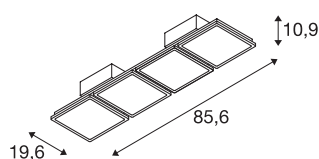

TECHNISCHE SPECIFICATIES

Art.nr.	1002194
Aantal verschillende lichtopeningen	1
IP-code	IP 65
Slagvastheidsklasse	IK 08
Montage	Opbouw
Montagebeschrijving	Plafond met accessoires
Primaire nominale spanning	220-240V ~50/60Hz
Secundaire stroom / spanning	1200 mA
Veiligheidsklasse	II
Wattage	190 W
minimale omgevingstemperatuur	-30 °C
maximale omgevingstemperatuur	60 °C
Niveau van inschakelstroom	17.3 A
Duur van inschakelstroom	68.8 µs
Lumen	24000 lm
Lichtkleurtemperatuur	4000 Kelvin
Stralingshoek	50 °
Kleur	grijs
CRI	80
UGR ≤	19
LXXBXX gegevens	L70B10
Levensduur	50000 h

Lichtsterkteverdeling	asymmetrisch
Lichtval	direct
Lengte	85.6 cm
Breedte	19.6 cm
Hoogte	10.9 cm
Nettogewicht	4.859 kg
Brutogewicht	6.129 kg