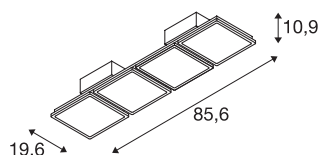

TEHNIČNI PODATKI

Št. art.	1002194
Število različnih svetlobnih rež	1
IP koda	IP 65
Kategorija odpornosti proti udarcem	IK 08
Montaža	Nadgradnja
Podrobnosti montaže	Strop z dodatki
Primarna nazivna napetost	220-240V ~50/60Hz
Sekundarni tok / napetost	1200 mA
Zaščitni razred	II
El. moč	190 W
minimalna temperatura okolja	-30 °C
maksimalna temperatura okolja	60 °C
Raven zagonskega toka	17.3 A
Trajanje zagonskega toka	68.8 μs
Lumini	24000 lm
Barvna temperatura	4000 Kelvin
Kot sevanja	50 °
Barva	siva
CRI	80
UGR ≤	19
LXXBXX podatki	L70B10
Življenjska doba	50000 h

Razporeditev svetilnosti	asimetrično
Svetenje	neposredno
Dolžina	85.6 cm
Širina	19.6 cm
Višina	10.9 cm
Neto teža	4.859 kg
Bruto teža	6.129 kg