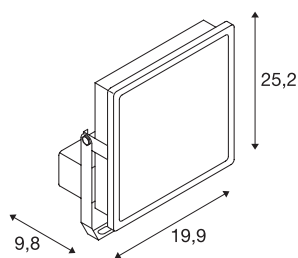

TECHNICKÁ DATA

Č. výrobku	1002195
Počet různých výstupů světla	1
Kód IP	IP 65
Třída rázové pevnosti	IK 08
Montáž	Nástavba
Podrobnosti montáže	Strop, Stěna
Primární jmenovité napětí	220-240V ~50/60Hz
Sekundární proud / napětí	300 mA
Třída ochrany	II
Příkon	45 W
Minimální teplota prostředí	-30 °C
Maximální teplota prostředí	60 °C
Úroveň rozběhového proudu	8.8 A
Doba trvání rozběhového proudu	32.8 μs
Lumen	6200 lm
Teplota barvy světla	4000 Kelvin
Úhel záření	50 °
Barva	šedá
CRI	80
UGR ≤	19
Data LXXBXX	L70B50
Životnost	50000 h

Svítivost	osově symetrické
Výstup světla	přímé
Délka	20.6 cm
Šířka	25.2 cm
Výška	9.8 cm
Hmotnost netto	1.241 kg
Celková hmotnost	1.456 kg