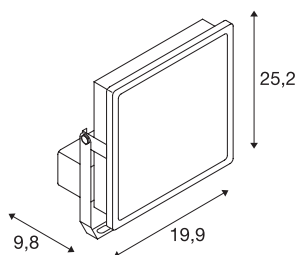

INFORMATIONS TECHNIQUES

Réf.	1002195
Nombre de sorties lumineuses différentes	1
Code IP	IP 65
Classe de résistance aux chocs	IK 08
Montage	En saillie
Détails de montage	Plafond, Applique
Tension nominale primaire	220-240V ~50/60Hz
Courant / tension secondaire	300 mA
Classe de protection	II
Puissance en watts	45 W
Température ambiante minimale	-30 °C
Température ambiante maximale	60 °C
Hauteur du courant d'appel	8.8 A
Durée du courant d'appel	32.8 µs
Lumen	6200 lm
Température de couleur	4000 Kelvin
Angle de rayonnement	50 °
Coloris	gris
IRC	80
UGR ≤	19
Données LXXBXX	L70B50
Durée de vie	50000 h

Répartition de l'intensité lumineuse	asymétrique
Sortie lumineuse	direct
Longueur	20.6 cm
Largeur	25.2 cm
Hauteur	9.8 cm
Poids net	1.241 kg
Poids brut	1.456 kg