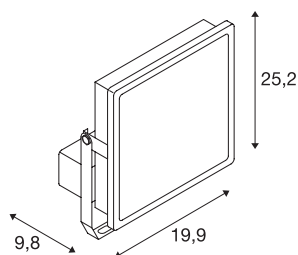

TECHNISCHE GEGEVENS

Art.nr.	1002195
Aantal verschillende lichtopeningen	1
IP-code	IP 65
Schokbestendigheidsklasse	IK 08
Montage	opbouw
Montagebeschrijving	plafond,wand
Primaire nominale spanning	220-240V ~50/60Hz
Secundaire stroom/spanning	300 mA
Beschermingsklasse	II
Wattage	45 W
minimale omgevingstemperatuur	-30 °C
maximale omgevingstemperatuur	60 °C
Niveau van inschakelstroom	8.8 A
Duur van inschakelstroom	32.8 µs
Lumen	6200 lm
Lichtkleurtemperatuur	4000 Kelvin
Stralingshoek	50 °
Kleur	grijs
CRI	80
UGR ≤	19
LXXBXX-gegevens	L70B50
Levensduur	50000 h

Lichtsterkteverdeling	assymmetrisch
Lichtuitlaat	direct
Lengte	20.6 cm
Breedte	25.2 cm
Hoogte	9.8 cm
Nettogewicht	1.241 kg
Brutogewicht	1.456 kg