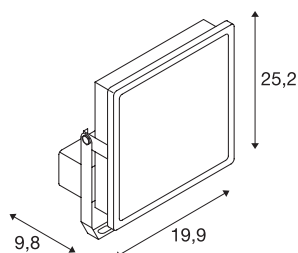

ALMINO WL

luminária de montagem na parede LED Outdoor, UGR<19, cinzento, IP65, 4000K

Com a família de luminárias ALMINO, oferecemos luminárias opcionais de teto de suspensão e luminárias de parede para uso profissional com os mais altos padrões. Devido ao alojamento robusto e aos LEDs incorporados, as luminárias garantem uma iluminação de base eficiente com brilho direto limitado (UGR<19) e são, portanto, particularmente adequadas para áreas industriais, áreas de armazenamento e logística. Os acessórios opcionais incluem um conjunto de suspensão e um suporte de montagem.

DADOS TÉCNICOS

Ref. n.º	1002195
Número de diferentes saídas de luz	1
IP Code	IP 65
Classe de resistência ao impacto	IK 08
Montagem	Montagem à superfície
Pormenores da montagem	Teto, Parede
Tensão nominal primária	220-240V ~50/60Hz
Corrente / Tensão secundária	300 mA
Classe de proteção	II
Potência	45 W
temperatura ambiente mínima	-30 °C
temperatura ambiente máxima	60 °C
Nível de corrente de irrupção	8.8 A
Duração da corrente de irrupção	32.8 µs
Lúmen	6200 lm
Temperatura de cor da luz	4000 Kelvin
Ângulo de feixe	50 °
Cor	cinzentocinzento
CRI	80
UGR ≤	19
Dados LXXBXX	L70B50
Vida útil	50000 h

Distribuição da intensidade luminosa	axialmente simétrico
Saída de luz	direto
Comprimento	20.6 cm
Largura	25.2 cm
Altura	9.8 cm
Peso líquido	1.241 kg
Peso bruto	1.456 kg