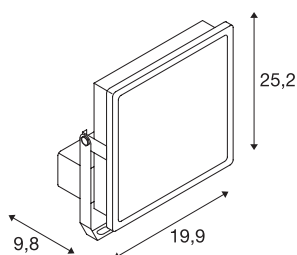

Технические характеристики

Тов. №	1002195
Количество различных источников света	1
IP Code	IP 65
Класс ударопрочности	IK 08
Сборка	Накладной
Детали сборки	Потолок, Стена
Номинальное первичное напряжение	220-240V ~50/60Hz
Вторичный ток / напряжение	300 mA
Класс защиты	II
Мощность	45 W
Минимальная температура окружающей среды	-30 °C
Максимальная температура окружающей среды	60 °C
Уровень пускового тока	8,8 A
Продолжительность пускового тока	32,8 μs
Световой поток	6200 lm
Цветовая температура	4000 Kelvin
Половинный угол	50 °
Цвет	серый
CRI	80
UGR ≤	19

LXXVXX Данные	L70B50
Срок службы	50000 h
Распределение силы света	осесимметричный
Световое отверстие	прямой
Длина	20.6 cm
Ширина	25.2 cm
Высота	9.8 cm
Вес нетто	1.241 kg
вес брутто	1.456 kg