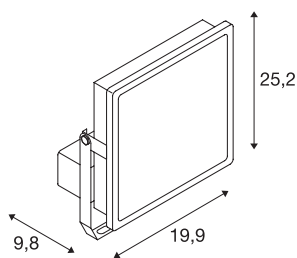

TEHNIČNI PODATKI

Št. art.	1002195
Število različnih svetlobnih rež	1
IP koda	IP 65
Kategorija odpornosti proti udarcem	IK 08
Montaža	Nadgradnja
Podrobnosti montaže	Strop, Stena
Primarna nazivna napetost	220-240V ~50/60Hz
Sekundarni tok / napetost	300 mA
Zaščitni razred	II
El. moč	45 W
minimalna temperatura okolja	-30 °C
maksimalna temperatura okolja	60 °C
Raven zagonskega toka	8.8 A
Trajanje zagonskega toka	32.8 μs
Lumini	6200 lm
Barvna temperatura	4000 Kelvin
Kot sevanja	50 °
Barva	siva
CRI	80
UGR ≤	19
LXXBXX podatki	L70B50
Življenjska doba	50000 h

Razporeditev svetilnosti	asimetrično
Svetenje	neposredno
Dolžina	20.6 cm
Širina	25.2 cm
Višina	9.8 cm
Neto teža	1.241 kg
Bruto teža	1.456 kg