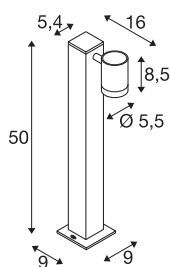

HELIA Single Pole

LED venkovní stojací svítidlo, antracit, IP55 3000K

Puristické osvětlení cest a stojací lampa HELIA je vyrobena z hliníku a opatřena hlavou. Svítidlo je opatřeno vysokonapěťovou LED v teplé bílé. Elektrická přípojka svítidla v barvě antracit je vhodná k přímému připojení k síťovému napětí 230 V. Díky krytí IP55 je svítidlo vhodné pro venkovní oblast. Toto svítidlo obsahuje stmívatelné žárovky LED. Dodatečně je k dispozici řada HELIA, která obsahuje závěsné svítidlo, nástěnné svítidlo a reflektor nad obrazy, tím je univerzálně použitelná.

TECHNICKÁ DATA

Č. výrobku	1002198
Počet různých výstupů světla	1
Otočné nebo výkyvné	otočné a výkyvné
Kód IP	IP 55
Třída rázové pevnosti	IK 04
Montáž	Nástavba
Podrobnosti montáže	Podlaha
Primární jmenovité napětí	220-240V ~50/60Hz
Sekundární proud / napětí	500 mA
Třída ochrany	I
Příkon	6.5 W
Minimální teplota prostředí	-20 °C
Maximální teplota prostředí	40 °C
Úroveň rozběhového proudu	4.5 A
Doba trvání rozběhového proudu	30 μs
Lumen	440 lm
Teplota barvy světla	3000 Kelvin
Úhel záření	35 °
Barva	antracit
CRI	80
Data LXXBXX	L70B50
Životnost	30000 h

Světelného Zdroje

916573	
--------	---

Příslušenství

228730	SPOJOVACÍ BOX , 3pólový, IP68
1000736	Bodec do země pro HELIA LED SPOT , ušlechtilá ocel

Výstup světla	přímé
Délka	16 cm
Šířka	9 cm
Výška	50 cm
Hmotnost netto	1.228 kg
Celková hmotnost	1.846 kg