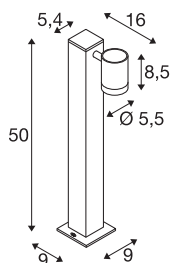

HELIA Single Pole

LED pullert, antrasitt IP55 3000K

Den lineære vei- og Pullert HELIA består av aluminium og et armaturhode. armaturet er utstyrt med en varmhvit 230V LED. armaturet finnes i antrasitt. Den kobles direkte til 230 V nettspenning. Med kapslingsklasse IP55 er armaturet egnet til utendørs bruk. I HELIA-serien finnes det også pendelarmatur, veggarmatur og displaylyskastere. Dermed kan serien brukes overalt.

TEKNISKE DATA

Art.nr.	1002198
EL nummer	3223974
Antall ulike lysuttak	1
Drei- og svingbar	Roterbar og svingbar
IP-kode	IP 55
Slagfasthetsklasse	IK 04
Montering	Utenpåliggende montering
Montering detaljer	Gulv
Primær merkespenning	220-240V ~50/60Hz
Sekundær strøm / spenning	500 mA
Kapslingsgrad	I
Systemeffekt	6.5 W
Minimal omgivelsestemperatur	-20 °C
Maksimal omgivelsestemperatur	40 °C
Høy innkoblingsstrøm	4.5 A
Varighet innkoblingsstrøm	30 µs
Lysytelse	440 lm
Lysfargetemperatur	3000 Kelvin
Spredningsvinkel	35 °
Farge	antrasitt
CRI	80
LXXBXX-data	L70B50

Lyskilde

916573	
--------	---

Tilbehør og lyspæreanbefaling

228730	KOBLINGSBOKS , 3-pole, IP68
1000736	JORDSPYD , til HELIA LED SPOT, rustfritt stål

Levetid	30000 h
Lysåpning	direkte
Lengde	16 cm
Bredde	9 cm
Høyde	50 cm
Nettvekt	1.228 kg
Bruttovekt	1.846 kg