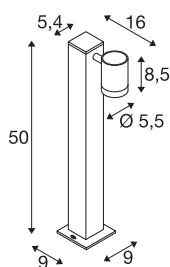

## HELIA Single Pole

led staande buitenlamp, antraciet, IP55, 3000K

De puristische buiten- en staande lamp HELIA is van aluminium gemaakt en voorzien van een lampenkop. De in antraciet verkrijgbare armatuur wordt rechtstreeks op 230 V netspanning aangesloten. Door beschermingsklasse IP55 is de lamp geschikt voor buitengebruik. Deze armatuur bevat dimbare ledlampen. De lampen in dit armatuur kunnen niet vervangen worden. Bovendien bestaat de HELIA serie uit hanglampen, wandlampen en displayspots, waardoor ze universeel te gebruiken is.

## TECHNISCHE SPECIFICATIES

Art.nr.	1002198
Aantal verschillende lichtopeningen	1
Draai- of kantelbaar	Draai- en zwenkbaar
IP-code	IP 55
Slagvastheidsklasse	IK 04
Montage	Opbouw
Montagebeschrijving	Vloer
Primaire nominale spanning	220-240V ~50/60Hz
Secundaire stroom / spanning	500 mA
Veiligheidsklasse	I
Wattage	6.5 W
minimale omgevingstemperatuur	-20 °C
maximale omgevingstemperatuur	40 °C
Niveau van inschakelstroom	4.5 A
Duur van inschakelstroom	30 µs
Lumen	440 lm
Lichtkleurtemperatuur	3000 Kelvin
Stralingshoek	35 °
Kleur	antraciet
CRI	80
LXXBXX gegevens	L70B50
Levensduur	30000 h

## Accessoires

228730	VERBINDINGSBOX , 3-polig, IP68
1000736	GRONDPIN voor HELIA LED SPOT , roestvrij staal

Lichtval	direct
Lengte	16 cm
Breedte	9 cm
Hoogte	50 cm
Nettogewicht	1.228 kg
Brutogewicht	1.846 kg