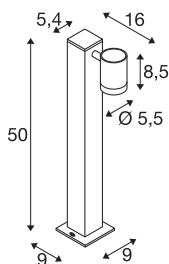

HELIA Single Pole

luminária de pé LED Outdoor, antracite IP55 3000K

A luminária purista de apoio e de caminho HELIA é fabricada em alumínio e está equipada com uma cabeça de iluminação. A luminária está prevista com um LED de alta voltagem, em tonalidade de branco quente. A ligação elétrica da luminária disponível em antracite é realizada diretamente a uma tensão de rede de 230V. A luminária é adequada para utilização em áreas exteriores, devido à sua classe de proteção IP55. A série HELIA inclui além disso candeeiros e luminárias pendentes, luminárias de parede e projetores de expositor sendo por isso universalmente utilizável.

DADOS TÉCNICOS

Ref. n.º	1002198
Número de diferentes saídas de luz	1
Giratório ou Articulável	Rotativo e giratório
IP Code	IP 55
Classe de resistência ao impacto	IK 04
Montagem	Montagem à superfície
Pormenores da montagem	Chão
Tensão nominal primária	220-240V ~50/60Hz
Corrente / Tensão secundária	500 mA
Classe de proteção	I
Potência	6.5 W
temperatura ambiente mínima	-20 °C
temperatura ambiente máxima	40 °C
Nível de corrente de irrupção	4.5 A
Duração da corrente de irrupção	30 µs
Lúmen	440 lm
Temperatura de cor da luz	3000 Kelvin
Ângulo de feixe	35 °
Cor	antracite
CRI	80
Dados LXXBXX	L70B50
Vida útil	30000 h

Fonte de luz

916573	
--------	---

Acessórios

1000736	ESTACA , para LED SPOT HELIA, aço inoxidável
228730	CAIXA DE LIGAÇÃO , 3 polos, IP68

Saída de luz	direto
Comprimento	16 cm
Largura	9 cm
Altura	50 cm
Peso líquido	1.228 kg
Peso bruto	1.846 kg
Página BIG WHITE	581