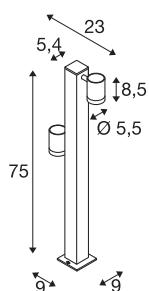

HELIA Double Pole

lampada da terra LED per esterni, antracite, IP55, 3000K

HELIA, lampada segnapassi e da terra dalle linee puristiche è realizzata in alluminio e dotata di vano ottico. La lampada è dotata di due LED ad alto voltaggio color bianco caldo. La lampada, disponibile in antracite, si allaccia direttamente all'alimentazione elettrica da 230V. La lampada è adatta anche per l'uso esterno grazie al grado di protezione IP55. La serie HELIA presenta sospensioni, lampade da parete e faretto display, per questo motivo trova un impiego universale.

DATI TECNICI

Articolo	1002200
Numero di diverse finestre	2
Girevole od orientabile	Ruotabile e orientabile
Codice IP	IP 55
Classe di resistenza all'urto	IK 04
Montaggio	Superficie
Dettagli di montaggio	Pavimento
Tensione nominale primaria	220-240V ~50/60Hz
Corrente / tensione secondaria	500 mA
Classe isolamento	I
Wattaggio	13 W
Temperatura ambiente minima	-20 °C
Temperatura ambiente massima	40 °C
Livello di corrente di spunto	4.5 A
Durata della corrente di spunto	30 µs
Lumen	880 lm
Temperatura colore	3000 Kelvin
Angolo di emissione	35 °
Colore	antracite
CRI	80
Dati LXXBXX	L70B50
Durata	30000 h

Sorgente Luminosa

916573	
--------	---

Accessori

228730	SCATOLA DI COLLEGAMENTO , 3 poli, IP68
1000736	PICCHETTO DA TERRA , per HELIA LED SPOT, acciaio inox

Emissione	diretto
Lunghezza	23 cm
Larghezza	9 cm
Altezza	75 cm
Peso netto	1.822 kg
Peso lordo	2.994 kg