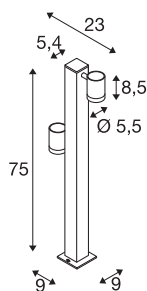

HELIA Double Pole

LED outdoor staanlamp, antraciet, IP55, 3000K

De minimalistische padverlichting en staanlampen HELIA zijn gemaakt van aluminium en uitgerust met een spot. Het armatuur is in antraciet beschikbaar en wordt rechtstreeks op 230V netspanning aangesloten. Door de beschermklasse IP55 is het armatuur geschikt voor buitengebruik. Dit armatuur bevat dimbare LED lampen. De HELIA reeks bevat verder nog pendelarmaturen, wandarmaturen en displayspots is dus universeel inzetbaar.

TECHNISCHE GEGEVENS

Art.nr.	1002200
Aantal verschillende lichtopeningen	2
Draai- of zwenkbaar	Draai- en kantelbaar
IP-code	IP 55
Schokbestendigheidsklasse	IK 04
Montage	opbouw
Montagebeschrijving	grond
Primaire nominale spanning	220-240V ~50/60Hz
Secundaire stroom/spanning	500 mA
Beschermingsklasse	I
Wattage	13 W
minimale omgevingstemperatuur	-20 °C
maximale omgevingstemperatuur	40 °C
Niveau van inschakelstroom	4.5 A
Duur van inschakelstroom	30 µs
Lumen	880 lm
Lichtkleurtemperatuur	3000 Kelvin
Stralingshoek	35 °
Kleur	antraciet
CRI	80
LXXBXX-gegevens	L70B50
Levensduur	30000 h

Lichtbron

916573	
--------	---

Toebehoren

228730	VERBINDINGSDOOS , 3-polig, IP68
1000736	GRONDPIN , voor HELIA LED SPOT, roestvrij staal

Lichtuitlaat	direct
Lengte	23 cm
Breedte	9 cm
Hoogte	75 cm
Nettogewicht	1.822 kg
Brutogewicht	2.994 kg