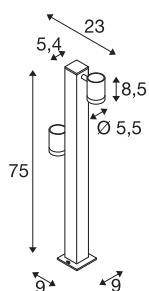

## HELIA Double Pole

led staande buitenlamp, antraciet, IP55, 3000K

De puristische buiten- en staande lamp HELIA is van aluminium gemaakt en voorzien van een lampenkop. Het armatuur is van twee warmwitte hoogvolt leds voorzien. De in antraciet verkrijgbare armatuur wordt rechtstreeks op 230 V netspanning aangesloten. Door beschermingsklasse IP55 is de lamp geschikt voor buitengebruik. Deze armatuur bevat dimbare ledlampen. Bovendien is de HELIA serie verkrijgbaar als hanglamp, wandlamp en displayspot daarmee is deze universeel te gebruiken.

## TECHNISCHE SPECIFICATIES

Art.nr.:	1002200
Aantal verschillende lichtopeningen	2
Primaire nominale spanning	220-240V ~50/60Hz mA/V
Secundaire stroom / secundaire spanning	500mA
Lengte	23 cm
Breedte	9 cm
Hoogte	75 cm
Nettogewicht	1.822 kg
Brutogewicht	2.994 kg
IP-code	IP 55
Veiligheidsklasse	I
Slagvastheidsklasse	IK04
Montage	Opbouw
Montagebeschrijving	Vloer
Wattage	13 W
Lumen	880 lm
Lichtkleurtemperatuur	3000 Kelvin
Stralingshoek	35 °
Kleur	antraciet
CRI	80
LXXBXX gegevens	L70B50
Levensduur	30000 h