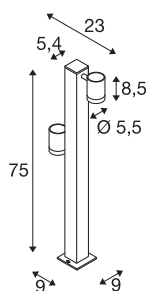

HELIA Double Pole

luminária de pé LED Outdoor, antracite IP55 3000K

A luminária purista de apoio e de caminho HELIA é fabricada em alumínio e está equipada com uma cabeça de iluminação. A luminária está prevista com dois LEDs de alta voltagem, em tonalidade de branco quente. A ligação elétrica da luminária disponível em antracite é realizada diretamente a uma tensão de rede de 230V. A luminária é adequada para utilização em áreas exteriores, devido à sua classe de proteção IP55. A série HELIA inclui além disso candeeiros e luminárias pendentes, luminárias de parede e projetores de expositor sendo por isso universalmente utilizável.

DADOS TÉCNICOS

Ref. n.º	1002200
Número de diferentes saídas de luz	2
Giratório ou Articulável	Rotativo e giratório
IP Code	IP 55
Classe de resistência ao impacto	IK 04
Montagem	Montagem à superfície
Pormenores da montagem	Chão
Tensão nominal primária	220-240V ~50/60Hz
Corrente / Tensão secundária	500 mA
Classe de proteção	I
Potência	13 W
temperatura ambiente mínima	-20 °C
temperatura ambiente máxima	40 °C
Nível de corrente de irrupção	4.5 A
Duração da corrente de irrupção	30 µs
Lúmen	880 lm
Temperatura de cor da luz	3000 Kelvin
Ângulo de feixe	35 °
Cor	antracite
CRI	80
Dados LXXBXX	L70B50
Vida útil	30000 h

Fonte de luz

916573	
--------	---

Acessórios

1000736	ESTACA , para LED SPOT HELIA, aço inoxidável
228730	CAIXA DE LIGAÇÃO , 3 polos, IP68

Saída de luz	direto
Comprimento	23 cm
Largura	9 cm
Altura	75 cm
Peso líquido	1.822 kg
Peso bruto	2.994 kg
Página BIG WHITE	581