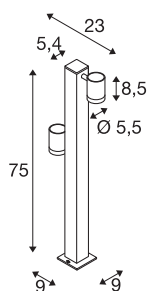

HELIA Double Pole

светодиодный уличный торшер, антрацитовый, IP55, 3000 K

Ландшафтный и напольный светильник HELIA в пуристическом стиле изготовлен из алюминия и оснащен рожком. В светильнике установлены два высоковольтных светодиода с теплым белым цветом свечения. Светильник, доступный в антрацитовом цвете, можно напрямую подключать к сети напряжением 230 В. Светильник имеет степень защиты IP55 и может использоваться вне помещений. Дополнительно серия HELIA также включает подвесной светильник, настенный светильник и прожектор для подсветки витрин, благодаря чему является универсальной в применении.

Технические характеристики

Тов. №	1002200
Количество различных источников света	2
С регулировкой наклона и поворота	С регулировкой угла наклона и возможностью вращения
IP Code	IP 55
Класс ударопрочности	IK 04
Сборка	Накладной
Детали сборки	Пол
Номинальное первичное напряжение	220-240V ~50/60Hz
Вторичный ток / напряжение	500 mA
Класс защиты	I
Мощность	13 W
Минимальная температура окружающей среды	-20 °C
Максимальная температура окружающей среды	40 °C
Уровень пускового тока	4.5 A
Продолжительность пускового тока	30 μs
Световой поток	880 lm
Цветовая температура	3000 Kelvin
Половинный угол	35 °
Цвет	антрацитовый
CRI	80

Источник света

916573	
--------	---

Аксессуары

228730	СОЕДИНИТЕЛЬНАЯ КОРОБКА , 3 жилы, IP68
1000736	КОЛЫШЕК ДЛЯ КРЕПЛЕНИЯ В ГРУНТ светильника HELIA LED SPOT , нержавеющая сталь.

LXXVXX Данные	L70B50
Срок службы	30000 h
Световое отверстие	прямой
Длина	23 cm
Ширина	9 cm
Высота	75 cm
Вес нетто	1.822 kg
вес брутто	2.994 kg