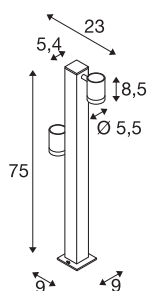

HELIA Double Pole

LED zunanja samostoječa svetilka, antracit, IP55, 3000K

Puristična vrtna samostoječa svetilka HELIA je izdelana iz aluminija in opremljena z eno glavo svetilke. Svetilka je predvidena z dvema toplo belima visokonapetostnima LED žarnicama. Svetilka, ki je na voljo v antracitni barvi, se priključi neposredno na omrežje z napetostjo 230 V. Svetilka spada v zaščitni razred IP55, zato je primerna za zunanjo uporabo. Linija HELIA vključuje tudi visečo svetilko z nastavljivo dolžino, stensko svetilko, reflektorsko svetilko za table in slike in vrtno samostoječo svetilko, zato lahko izdelke te linije uporabite povsod.

TEHNIČNI PODATKI

Št. art.	1002200
Število različnih svetlobnih rež	2
Vrtljivo ali nagibno	vrtiljiva in zasučna
IP koda	IP 55
Kategorija odpornosti proti udarcem	IK 04
Montaža	Nadgradnja
Podrobnosti montaže	Dno
Primarna nazivna napetost	220-240V ~50/60Hz
Sekundarni tok / napetost	500 mA
Zaščitni razred	I
El. moč	13 W
minimalna temperatura okolja	-20 °C
maksimalna temperatura okolja	40 °C
Raven zagonskega toka	4.5 A
Trajanje zagonskega toka	30 μs
Lumini	880 lm
Barvna temperatura	3000 Kelvin
Kot sevanja	35 °
Barva	antracit
CRI	80
LXXBXX podatki	L70B50
Življenjska doba	30000 h

Svetlobnega Vira

916573	
--------	---

Dodatki

228730	POVEZOVALNA ŠKAT-LA , 3-polna, IP68
1000736	OZEMLJITVENI KLIN za HELIA LED SPOT , legirano jeklo

Svetenje	neposredno
Dolžina	23 cm
Širina	9 cm
Višina	75 cm
Neto teža	1.822 kg
Bruto teža	2.994 kg