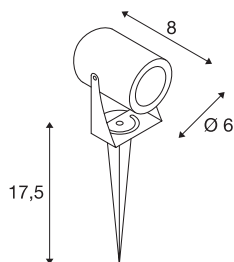

## LED SPIKE

LED venkovní svítidlo s trnem, antracit, IP55, 3000K, 40°.

Svítidlo s trnem LED SPIKE, které lze dodat v několika barevných variantách, je osazeno výkonnou LED 6 W v teplé bílé. Svítidlo vyrobené z hliníku se připojí přímo k síťovému napětí 230 V pomocí přívodního vedení vč. síťového konektoru. Díky krytí IP55 je svítidlo vhodné pro venkovní oblast.

## TECHNICKÁ DATA

Č. výrobku	1002201
Kód IP	IP 55
Třída rázové pevnosti	IK 06
Rázová pevnost	1 Joule
Montáž	Mobil
Primární jmenovité napětí	100-240V ~50/60Hz
Sekundární proud / napětí	240 mA
Třída ochrany	I
Příkon	6 W
Minimální teplota prostředí	-20 °C
Maximální teplota prostředí	45 °C
Úroveň rozběhového proudu	1.12 A
Stroboskopický efekt (SVM)	1.66
Lumen	400 lm
Teplota barvy světla	3000 Kelvin
Úhel záření	40 °
Barva	antracit
CRI	80
Data LXXBXX	L70B50
Životnost	30000 h
Výstup světla	přímé
Délka	8 cm

## Světelného Zdroje

916630	
--------	---

Výška	10 cm
Průměr	6 cm
Délka trnu do země	17.2 cm
Hmotnost netto	0.54 kg
Celková hmotnost	0.604 kg
BIG WHITE strana	701