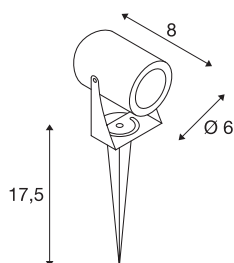

## LED SPIKE

LED utendørs spot med jordspyd, antrasitt, IP55, 3000K, 40°

Jordspydarmaturet LED SPIKE finnes i flere fargevarianter og er utstyrt med en effektiv, varmhvit 6 watt LED. Aluminiumsarmaturet har en integrert ledning med nettstøpsel og kan kobles direkte til 230 V nettspenning. Med kapslingsklasse IP55 er armaturet egnet til utendørs bruk.

## TEKNISKE DATA

Art.nr.	1002201
EL nummer	3213035
IP-kode	IP 55
Slagfasthetsklasse	IK 06
Slagfasthet	1 Joule
Montering	Mobil
Primær merkespenning	100-240V ~50/60Hz
Sekundær strøm / spenning	240 mA
Kapslingsgrad	I
Systemeffekt	6 W
Minimal omgivelsestemperatur	-20 °C
Maksimal omgivelsestemperatur	45 °C
Høy innkoblingsstrøm	1.12 A
Strobeeffekt (SVM)	1.66
Lysytelse	400 lm
Lysfargetemperatur	3000 Kelvin
Spredningsvinkel	40 °
Farge	antrasitt
CRI	80
LXXBXX-data	L70B50
Levetid	30000 h
Lysåpning	direkte

## Lyskilde

916630	
--------	---

Lengde	8 cm
Høyde	10 cm
Diameter	6 cm
Lengde jordspyd	17.2 cm
Nettvekt	0.54 kg
Bruttvekt	0.604 kg
BIG WHITE side	701