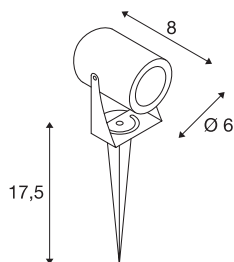

LED SPIKE

LED outdoor grondpinarmatuur, antraciet, IP55, 3000-K, 40°

De in meerdere kleuruitvoeringen verkrijgbare grondpinarmatuur LED SPIKE is uitgerust met een krachtige, warm witte LED van 6 watt. Met behulp van de voedingskabel met netstekker wordt de aluminium lamp rechtstreeks aangesloten op 230V netspanning. Door de beveiligingsklasse IP55 is het armatuur geschikt voor buitengebruik.

TECHNISCHE GEGEVENS

Art.nr.	1002201
IP-code	IP 55
Schokbestendigheidsklasse	IK 06
Schokbestendigheid	1 Joule
Montage	mobiel
Primaire nominale spanning	100-240V ~50/60Hz
Secundaire stroom/spanning	240 mA
Beschermingsklasse	I
Wattage	6 W
minimale omgevingstemperatuur	-20 °C
maximale omgevingstemperatuur	45 °C
Niveau van inschakelstroom	1.12 A
Stroboscopisch effect (SVM)	1.66
Lumen	400 lm
Lichtkleurtemperatuur	3000 Kelvin
Stralingshoek	40 °
Kleur	antraciet
CRI	80
LXXBXX-gegevens	L70B50
Levensduur	30000 h
Lichtuitlaat	direct
Lengte	8 cm

Lichtbron

916630	
--------	-----------------------------------------------------------------------------------

Hoogte	10 cm
Diameter	6 cm
Lengte grondpin	17.2 cm
Nettogewicht	0.54 kg
Brutogewicht	0.604 kg
BIG WHITE pagina	701