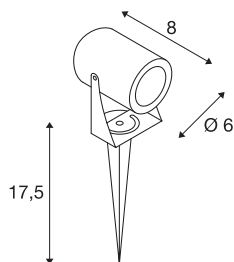

LED SPIKE

led buitenlamp met grondpin, antraciet, IP55, 3000 K, 40°

De in meerdere kleuren verkrijgbare lamp met grondpin LED SPIKE is met een krachtige, warmwitte 6 watt led uitgerust. De aluminium lamp kan via de voedingskabel inclusief stekker direct op 230 V netspanning aangesloten worden. Door beschermingsklasse IP55 is de lamp geschikt voor buitengebruik.

TECHNISCHE SPECIFICATIES

Art.nr.	1002201
IP-code	IP55
Slagvastheidsklasse	IK 06
Slagvastheid	1 Joule
Primaire nominale spanning	100-240V ~50/60 Hz
Secundaire stroom / spanning	240 mA
Veiligheidsklasse	I
Wattage	6 W
minimale omgevingstemperatuur	-20 °C
maximale omgevingstemperatuur	45 °C
Niveau van inschakelstroom	1.12 A
Lumen	400 lm
Lichtkleurtemperatuur	3000 Kelvin
Stralingshoek	40 °
Kleur	antraciet
CRI	80
Levensduur	30000 h
Lichtval	direct
Lengte	8 cm
Hoogte	10 cm
Diameter	6 cm
Lange grondpin	17.2 cm

Lichtbron

916630	
--------	---

Nettogewicht	0.532 kg
Brutogewicht	0.596 kg
BIG WHITE pagina	819