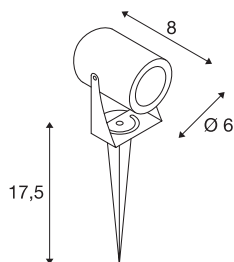

LED SPIKE

LED zunanja svetilka z vtično konico, antracitna, IP55, 3000K, 40°

Svetilka z ozemljitvenim klinom LED SPIKE je na voljo v različnih barvah in opremljena z zmogljivo 6-vatno LED žar-nico, ki oddaja toplo belo svetlobo. Aluminijasta svetilka deluje prek napajalnega voda in električnega vtiča nepos-redno na omrežju z napetostjo 230 V. Svetilka spada v zaščitni razred IP55, zato je primerna za zunanjo uporabo.

TEHNIČNI PODATKI

Št. art.	1002201
IP koda	IP 55
Kategorija odpornosti proti udarcem	IK 06
Odpornost proti udaru	1 Joule
Montaža	Mobilno
Primarna nazivna napetost	100-240V ~50/60Hz
Sekundarni tok / napetost	240 mA
Zaščitni razred	I
El. moč	6 W
minimalna temperatura okolja	-20 °C
maksimalna temperatura okolja	45 °C
Raven zagonskega toka	1.12 A
Stroboskopski učinek (SVM)	1.66
Lumini	400 lm
Barvna temperatura	3000 Kelvin
Kot sevanja	40 °
Barva	antracit
CRI	80
LXXBXX podatki	L70B50
Življenjska doba	30000 h
Svetenje	neposredno
Dolžina	8 cm

Svetlobnega Vira

916630	
--------	---

Višina	10 cm
Premer	6 cm
Dolžina konice za zemljo	17.2 cm
Neto teža	0.54 kg
Bruto teža	0.604 kg
BIG WHITE Stran	701