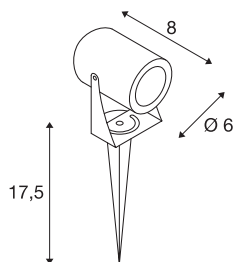

## LED SPIKE

LED venkovní svítidlo s trnem, zelená, IP55, 3000K, 40°.

Svítidlo s trnem LED SPIKE, které lze dodat v několika barevných variantách, je osazeno výkonnou LED 6 W v teplé bílé. Svítidlo vyrobené z hliníku se připojí přímo k síťovému napětí 230 V pomocí přívodního vedení vč. síťového konektoru. Díky krytí IP55 je svítidlo vhodné pro venkovní oblast.

## TECHNICKÁ DATA

Č. výrobku	1002202
Kód IP	IP 55
Třída rázové pevnosti	IK 06
Rázová pevnost	1 Joule
Montáž	Mobil
Primární jmenovité napětí	100-240V ~50/60Hz
Sekundární proud / napětí	240 mA
Třída ochrany	I
Příkon	6 W
Minimální teplota prostředí	-20 °C
Maximální teplota prostředí	45 °C
Úroveň rozběhového proudu	1.12 A
Stroboskopický efekt (SVM)	1.66
Lumen	400 lm
Teplota barvy světla	3000 Kelvin
Úhel záření	40 °
Barva	zelená
CRI	80
Data LXXBXX	L70B50
Životnost	30000 h
Výstup světla	přímé
Délka	8 cm

## Světelného Zdroje

916630	
--------	---

Výška	10 cm
Průměr	6 cm
Délka trnu do země	17.2 cm
Hmotnost netto	0.539 kg
Celková hmotnost	0.605 kg