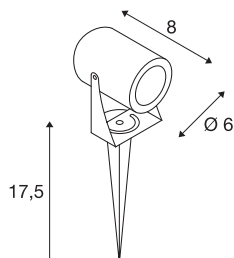

LED SPIKE

LED Outdoor Erdspießleuchte, grün, IP55, 3000K, 40°

Die in mehreren Farbvarianten erhältliche Erdspießleuchte LED SPIKE ist mit einer leistungsstarken, warmweißen 6 Watt LED bestückt. Der elektrische Anschluss der aus Aluminium gefertigten Leuchte erfolgt mittels Zuleitung inkl. Netzstecker direkt an 230V Netzspannung. Durch die Schutzart IP55 ist die Leuchte für den Außenbereich geeignet.

TECHNISCHE DATEN

Art. Nr.	1002202
IP Code	IP 55
Schlagfestigkeitsklasse	IK 06
Schlagfestigkeit	1 Joule
Montage	Mobil
Primäre Nennspannung	100-240V ~50/60Hz
Sekundär Strom / Spannung	240 mA
Schutzklasse	I
Wattage	6 W
minimale Umgebungstemperatur	-20 °C
maximale Umgebungstemperatur	45 °C
Höhe Einschaltstrom	1.12 A
Stroboskop-Effekt (SVM)	1.66
Lumen	400 lm
Lichtfarbtemperatur	3000 Kelvin
Abstrahlwinkel	40 °
Farbe	grün
CRI	80
LXXBXX Daten	L70B50
Lebensdauer	30000 h
Länge	8 cm
Höhe	10 cm

Lichtquelle

916630		Durchmesser	6 cm
		Länge Erdspeiss	17.2 cm
		Nettogewicht	0.539 kg
		Bruttogewicht	0.605 kg