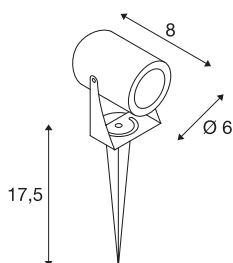

LED SPIKE

LED utendørs spot med jordspyd, grønn, IP55, 3000K, 40°

Jordspydarmaturet LED SPIKE fås i flere fargevarianter og er utstyrt med en effektiv, varmhvit 6 watt LED. Aluminiumsarmaturet har en integrert ledning med nettstøpsel og kan kobles direkte til 230 V nettspenning. Med kapslingsklasse IP55 er armaturet egnet til utendørs bruk.

TEKNISKE DATA

Art.nr.	1002202
IP-kode	IP 55
Slagfasthetsklasse	IK 06
Slagfasthet	1 Joule
Montering	Mobil
Primær merkespenning	100-240V ~50/60Hz
Sekundær strøm / spenning	240 mA
Kapslingsgrad	I
Systemeffekt	6 W
Minimal omgivelsestemperatur	-20 °C
Maksimal omgivelsestemperatur	45 °C
Høy innkoblingsstrøm	1.12 A
Strobeeffekt (SVM)	1.66
Lysytelse	400 lm
Lysfargetemperatur	3000 Kelvin
Spredningsvinkel	40 °
Farge	grønn
CRI	80
LXXBXX-data	L70B50
Levetid	30000 h
Lysåpning	direkte
Lengde	8 cm

Lyskilde

916630	
--------	---

Høyde	10 cm
Diameter	6 cm
Lengde jordspyd	17.2 cm
Nettovekt	0.539 kg
Bruttovekt	0.605 kg