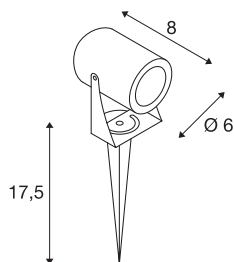

LED SPIKE

LED outdoor grondpinarmatuur, groen, IP55, 3000K, 40°

De in meerdere kleuruitvoeringen verkrijgbare grondpinarmatuur LED SPIKE is uitgerust met een krachtige, warm witte LED van 6 watt. Met behulp van de voedingskabel met netstekker wordt de aluminium lamp rechtstreeks aangesloten op 230V netspanning. Door de beveiligingsklasse IP55 is het armatuur geschikt voor buitengebruik.

TECHNISCHE GEGEVENS

Art.nr.	1002202
IP-code	IP 55
Schokbestendigheidsklasse	IK 06
Schokbestendigheid	1 Joule
Montage	mobiel
Primaire nominale spanning	100-240V ~50/60Hz
Secundaire stroom/spanning	240 mA
Beschermingsklasse	I
Wattage	6 W
minimale omgevingstemperatuur	-20 °C
maximale omgevingstemperatuur	45 °C
Niveau van inschakelstroom	1.12 A
Stroboscopisch effect (SVM)	1.66
Lumen	400 lm
Lichtkleurtemperatuur	3000 Kelvin
Stralingshoek	40 °
Kleur	groen
CRI	80
LXXBXX-gegevens	L70B50
Levensduur	30000 h
Lichtuitlaat	direct
Lengte	8 cm

Lichtbron

916630	
--------	---

Hoogte	10 cm
Diameter	6 cm
Lengte grondpin	17.2 cm
Nettogewicht	0.539 kg
Brutogewicht	0.605 kg