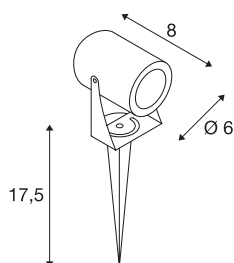

## LED SPIKE

led buitenlamp met grondpin, groen, IP55, 3000K, 40°

De in meerdere kleuren verkrijgbare lamp met grondpin LED SPIKE is met een krachtige, warmwitte 6 watt led uitgerust. De aluminium lamp kan via de voedingskabel inclusief stekker direct op 230 V netspanning aangesloten worden. Door beschermingsklasse IP55 is de lamp geschikt voor buitengebruik.

## TECHNISCHE SPECIFICATIES

Art.nr.	1002202
IP-code	IP 55
Slagvastheidsklasse	IK 06
Slagvastheid	1 Joule
Montage	Mobiel
Primaire nominale spanning	100-240V ~50/60Hz
Secundaire stroom / spanning	240 mA
Veiligheidsklasse	I
Wattage	6 W
minimale omgevingstemperatuur	-20 °C
maximale omgevingstemperatuur	45 °C
Niveau van inschakelstroom	1.12 A
Stroboscopisch effect (SVM)	1.66
Lumen	400 lm
Lichtkleurtemperatuur	3000 Kelvin
Stralingshoek	40 °
Kleur	groen
CRI	80
LXXBXX gegevens	L70B50
Levensduur	30000 h
Lichtval	direct
Lengte	8 cm

## Lichtbron

916630	
--------	---

Hoogte	10 cm
Diameter	6 cm
Lange grondpin	17.2 cm
Nettogewicht	0.539 kg
Brutogewicht	0.605 kg