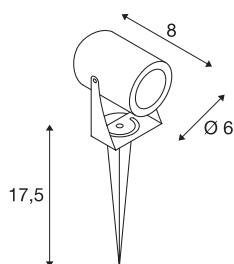

## NAUTILUS SPIKE

luminária de estaca LED Outdoor, verde, IP55, 3000K, 40°

A luminária de estaca LED SPIKE disponível em várias cores, está equipada com um potente LED branco quente de 6 watts. A ligação elétrica da luminária em alumínio é efetuada diretamente a uma tensão de rede de 230V, através de cabo de alimentação incl. ficha de tomada. A luminária é adequada para utilização em áreas exteriores, devido à sua classe de proteção IP55.

## DADOS TÉCNICOS

Ref. n.º	1002202
IP Code	IP 55
Classe de resistência ao impacto	IK 06
Resistência ao impacto	1 Joule
Montagem	Móvel
Tensão nominal primária	100-240V ~50/60Hz
Corrente / Tensão secundária	240 mA
Classe de proteção	I
Potência	6 W
temperatura ambiente mínima	-20 °C
temperatura ambiente máxima	45 °C
Nível de corrente de irrupção	1.12 A
Efeito estroboscópico (SVM)	1.66
Lúmen	400 lm
Temperatura de cor da luz	3000 Kelvin
Ângulo de feixe	40 °
Cor	verde
CRI	80
Dados LXXBXX	L70B50
Vida útil	30000 h
Saída de luz	direto
Comprimento	8 cm

## Fonte de luz

916630	
--------	---

<b>Altura</b>	10 cm
<b>Diâmetro</b>	6 cm
<b>Comprimento da estaca</b>	17.2 cm
<b>Peso líquido</b>	0.539 kg
<b>Peso bruto</b>	0.605 kg