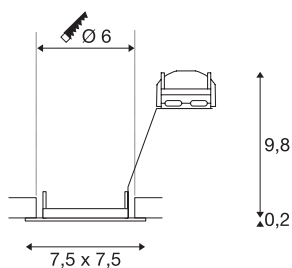

PIKA QPAR51

vnitřní svítidlo k zabudování do stropu, bílá, pevné,
max. 50W

Hranatá a pevná vysokonapěťová svítidla k zabudování do stropu PIKA QPAR51 se dodávají s kryty v barvě bílé, chrom, mosaz a stříbrošedé. PIKA je moderní bodové svítidlo pro nezvyklé osvětlení. Elektrické připojení se provádí přímo k síťovému napětí 230 V.

TECHNICKÁ DATA

| | |
|---------------------------|-------------------|
| Č. výrobku | 1002204 |
| Počet objímek | 1 |
| Kód IP | IP 20 |
| Montáž | Montáž |
| Podrobnosti montáže | Strop |
| Počet propojení | 10 |
| Primární jmenovité napětí | 220-240V ~50/60Hz |
| Třída ochrany | II |
| Příkon | 50 W |
| Barva | bílá |
| Výstup světla | přímé |
| Délka | 7.5 cm |
| Šířka | 7.5 cm |
| Výška | 10 cm |
| Hmotnost netto | 0.122 kg |
| Celková hmotnost | 0.156 kg |
| Tvar výřezu | kulaté |
| Vestavná hloubka | 10 cm |
| Vestavný průměr | 6 cm |