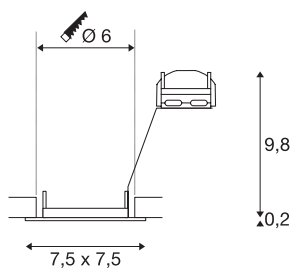

PIKA

Indoor Deckeneinbauleuchte, weiß, starr, max. 50W

Die quadratische und starre Hochvolt Einbauleuchte PIKA QPAR51 ist erhältlich in den Gehäusefarben weiß, chrom, messing und silbergrau. PIKA ist ein moderner Spot für die außergewöhnliche Beleuchtung. Der elektrische Anschluss erfolgt direkt an 230V Netzspannung.

TECHNISCHE DATEN

Art. Nr.	1002204
Anzahl Fassungen	1
IP Code	IP 20
Montage	Einbau
Montagedetails	Decke
Anzahl Durchverdrahtung	10
Primäre Nennspannung	220-240V ~50/60Hz
Schutzklasse	II
Wattage	50 W
Farbe	weiß
Lichtaustritt	direkt
Länge	7.5 cm
Breite	7.5 cm
Höhe	10 cm
Nettogewicht	0.122 kg
Bruttogewicht	0.156 kg
Ausschnittsform	rund
Einbautiefe	10 cm
Einbaudurchmesser	6 cm