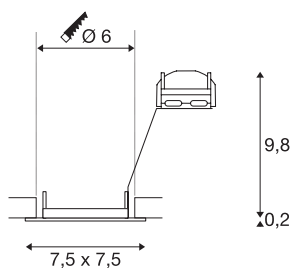

PIKA QPAR51

Luminaria empotrable de techo, blanca, rígida, máx. 50W

La luminaria empotrable cuadrada y rígida PIKA QPAR51 se puede adquirir en los colores de carcasa blanco, cromo, latón y gris plateado. PIKA es un foco moderno para la iluminación excepcional. La conexión eléctrica se realiza directamente a una tensión eléctrica de 230 V.

Datos técnicos

Art. N.º	1002204
Número de casquillos	1
Código IP	IP 20
Montaje	Empotrado
Detalles de montaje	Techo
Cantidad de cableado transversal	10
Voltaje nominal primario	220-240V ~50/60Hz
Clase de protección	II
Potencia	50 W
Color	blanco
Salida de la luz	Directa
Longitud	7.5 cm
Anchura	7.5 cm
Altura	10 cm
Peso neto	0.122 kg
Peso bruto	0.156 kg
Forma de la estructura	ronda
Profundidad del montaje	10 cm
Diámetro de montaje	6 cm