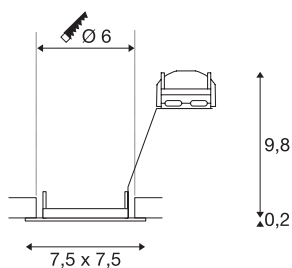

PIKA QPAR51

plafonnier encastré indoor, blanc, non mobile, max. 50 W

Le spot encastré carré et non mobile PIKA QPAR51 230 V est disponible avec des boîtiers en finition blanc, chrome, laiton et gris argenté. PIKA est un spot moderne pour un éclairage exceptionnel. Peut directement être branché sur le réseau 230 V.

INFORMATIONS TECHNIQUES

N° art.	1002204
Nombre de douilles	1
Code IP	IP 20
Montage	Encastré
Infos de montage	Plafond
Nombre de câblages en continu	10
Tension nominale primaire	220-240V ~50/60Hz
Indice de protection	II
Wattage	50 W
Coloris	blanc
Faisceau lumineux	direct
Longueur	7.5 cm
Largeur	7.5 cm
Hauteur	10 cm
Poids net	0.122 kg
Poids brut	0.156 kg
Forme de la découpe	rond
Profondeur d'encastrement	10 cm
Diamètre d'encastrement	6 cm