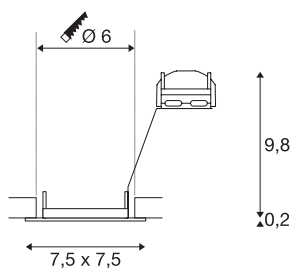

PIKA

encastré de plafond intérieur, carré, fixe, blanc, GU-10/QPAR51, 50W max

De forme carrée, l'encastré 230V PIKA QPAR51 fixe est disponible dans les variantes blanc, chrome, laiton et gris argent. PIKA est un spot moderne pour un éclairage original. Branchement électrique directement sur tension secteur 230V.

INFORMATIONS TECHNIQUES

Réf.	1002204
Nombre de douilles	1
Code IP	IP 20
Montage	Encastrément
Détails de montage	Plafond
Nombre de câblages en continu	10
Tension nominale primaire	220-240V ~50/60Hz
Classe de protection	II
Puissance en watts	50 W
Coloris	blanc
Sortie lumineuse	direct
Longueur	7.5 cm
Largeur	7.5 cm
Hauteur	10 cm
Poids net	0.122 kg
Poids brut	0.156 kg
Forme de découpe	rond
Profondeur d'encastrement	10 cm
Diamètre d'encastrement	6 cm