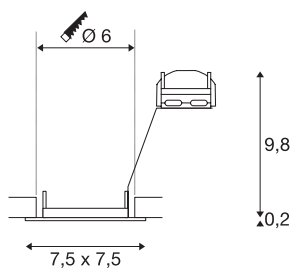

PIKA QPAR51

incasso a plafone per interni, bianco, fisso, max. 50W

L'incasso quadrato e fisso ad alto voltaggio PIKA QPAR51 è disponibile nei colori bianco, cromo, ottone e grigio argento. PIKA è uno spot moderno, per un'illuminazione diversa dal solito. Si collega direttamente alla rete elettrica da 230V.

DATI TECNICI

Articolo	1002204
Numero di attacchi	1
Codice IP	IP 20
Montaggio	Incasso
Dettagli di montaggio	Soffitto
Numero di cablaggi	10
Tensione nominale primaria	220-240V ~50/60Hz
Classe isolamento	II
Wattaggio	50 W
Colore	bianco
Emissione	diretto
Lunghezza	7.5 cm
Larghezza	7.5 cm
Altezza	10 cm
Peso netto	0.122 kg
Peso lordo	0.156 kg
Forma dello scasso	rotonda
Profondità d'incasso	10 cm
Diametro d'incasso	6 cm