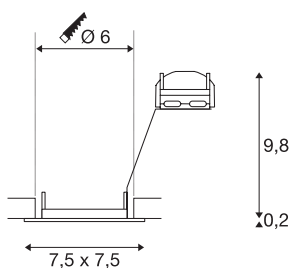

PIKA GU10/QPAR51 FIR-KANTET

innendørs innfelt downlight, hvit, fast, maks, 50W

Fast kvadratisk PIKA QPAR51 fås med armaturhus i hvit, krom, messing og sølvgrå. PIKA er en moderne spot for individuell belysning. armaturet kobles direkte til 230 V nettspenning.

TEKNISKE DATA

Art.nr.	1002204
Antall lyskilder	1
IP-kode	IP 20
Montering	Innfelt montering
Montering detaljer	Tak
Antall ledningsgjennomføringer	10
Primær merkespenning	220-240V ~50/60Hz
Kapslingsgrad	II
Systemeffekt	50 W
Farge	hvit
Lysåpning	direkte
Lengde	7.5 cm
Bredde	7.5 cm
Høyde	10 cm
Nettvekt	0.122 kg
Bruttovekt	0.156 kg
Utsnittsfom	rund
Innfellingsdybde	10 cm
Innfellingsdiameter	6 cm