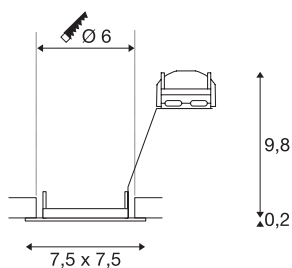

TECHNISCHE GEGEVENS

Art.nr.	1002204
Aantal fittingen	1
IP-code	IP 20
Montage	inbouw
Montagebeschrijving	plafond
Aantal doorvoerbedrading	10
Primaire nominale spanning	220-240V ~50/60Hz
Beschermingsklasse	II
Wattage	50 W
Kleur	wit
Lichtuitlaat	direct
Lengte	7.5 cm
Breedte	7.5 cm
Hoogte	10 cm
Nettogewicht	0.122 kg
Brutogewicht	0.156 kg
Uitsparingsvorm	rond
Inbouwdiepte	10 cm
Inbouwdiameter	6 cm