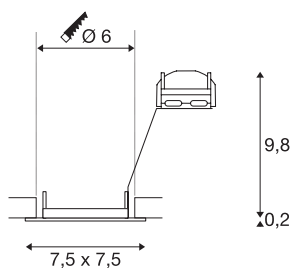

PIKA QPAR51

luminária de embutir no teto Indoor, branco, fixo, máx. 50W

A luminária de embutir quadrada e fixa de alta voltagem PIKA QPAR51 está disponível nas cores branca, cromada, latão e cinzento prateado. A PIKA é um spot moderno para iluminação incomum. A ligação elétrica é efetuada diretamente a uma tensão de rede de 230V.

DADOS TÉCNICOS

Ref. n.º	1002204
Número de tomadas	1
IP Code	IP 20
Montagem	Montagem de embutir
Pormenores da montagem	Teto
Número de cabos	10
Tensão nominal primária	220-240V ~50/60Hz
Classe de proteção	II
Potência	50 W
Cor	branco
Saída de luz	direto
Comprimento	7.5 cm
Largura	7.5 cm
Altura	10 cm
Peso líquido	0.122 kg
Peso bruto	0.156 kg
Forma de recorte	redonda
Profundidade de montagem	10 cm
Diâmetro de montagem	6 cm