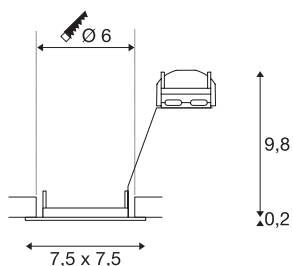

Технические характеристики

Тов. №	1002204
Количество патронов	1
IP Code	IP 20
Сборка	Встраиваемый
Детали сборки	Потолок
Номер сквозного монтажа проводки	10
Номинальное первичное напряжение	220-240V ~50/60Hz
Класс защиты	II
Мощность	50 W
Цвет	белый
Световое отверстие	прямой
Длина	7.5 cm
Ширина	7.5 cm
Высота	10 cm
Вес нетто	0.122 kg
вес брутто	0.156 kg
Форма сечения	круглый
Установочная глубина	10 cm
Установочный диаметр	6 cm