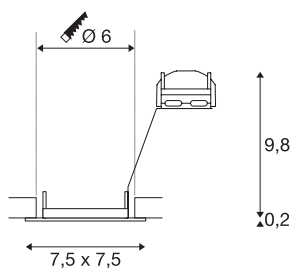

## PIKA QPAR51

notranja stropna vgradna svetilka, bela, toga, maks. 50W

Kvadratna in toga visokonapetostna vgradna svetilka PIKA QPAR51 je na voljo z ohišjem v beli in krom barvi, v barvi medenine in srebrno sivi barvi. PIKA je sodobni reflektor za izjemno osvetlitev. Svetilka se priključi neposredno na omrežje z napetostjo 230 V.

## TEHNIČNI PODATKI

Št. art.	1002204
Število okovov	1
IP koda	IP 20
Montaža	Vgradnja
Podrobnosti montaže	Strop
Število ožičenj	10
Primarna nazivna napetost	220-240V ~50/60Hz
Zaščitni razred	II
El. moč	50 W
Barva	bela
Svetenje	neposredno
Dolžina	7.5 cm
Širina	7.5 cm
Višina	10 cm
Neto teža	0.122 kg
Bruto teža	0.156 kg
Oblika izreza	okrogla
Globina vgradnje	10 cm
Premer vgradnje	6 cm