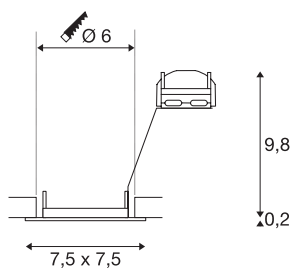

PIKA QPAR51

vnitřní svítidlo k zabudování do stropu, chrom, pevné, max. 50W

Hranatá a pevná vysokonapěťová svítidla k zabudování do stropu PIKA QPAR51 se dodávají s kryty v barvě bílé, chrom, mosaz a stříbrošedé a umožňují individuální vyrovnání požadovaného světelného kužele. PIKA je moderní bodové svítidlo pro nezvyklé osvětlení. Elektrické připojení se provádí přímo k síťovému napětí 230 V.

TECHNICKÁ DATA

Č. výrobku	1002205
Objímka	GU10
Počet objímek	1
Kód IP	IP 20
Montáž	Montáž
Podrobnosti montáže	Strop
Počet propojení	10
Primární jmenovité napětí	220-240V ~50/60Hz
Třída ochrany	II
Příkon	50 W
Barva	chrom
Výstup světla	přímé
Délka	7.5 cm
Šířka	7.5 cm
Výška	10 cm
Hmotnost netto	0.123 kg
Celková hmotnost	0.156 kg
Tvar výřezu	kulaté
Vestavná hloubka	10 cm
Vestavný průměr	6 cm